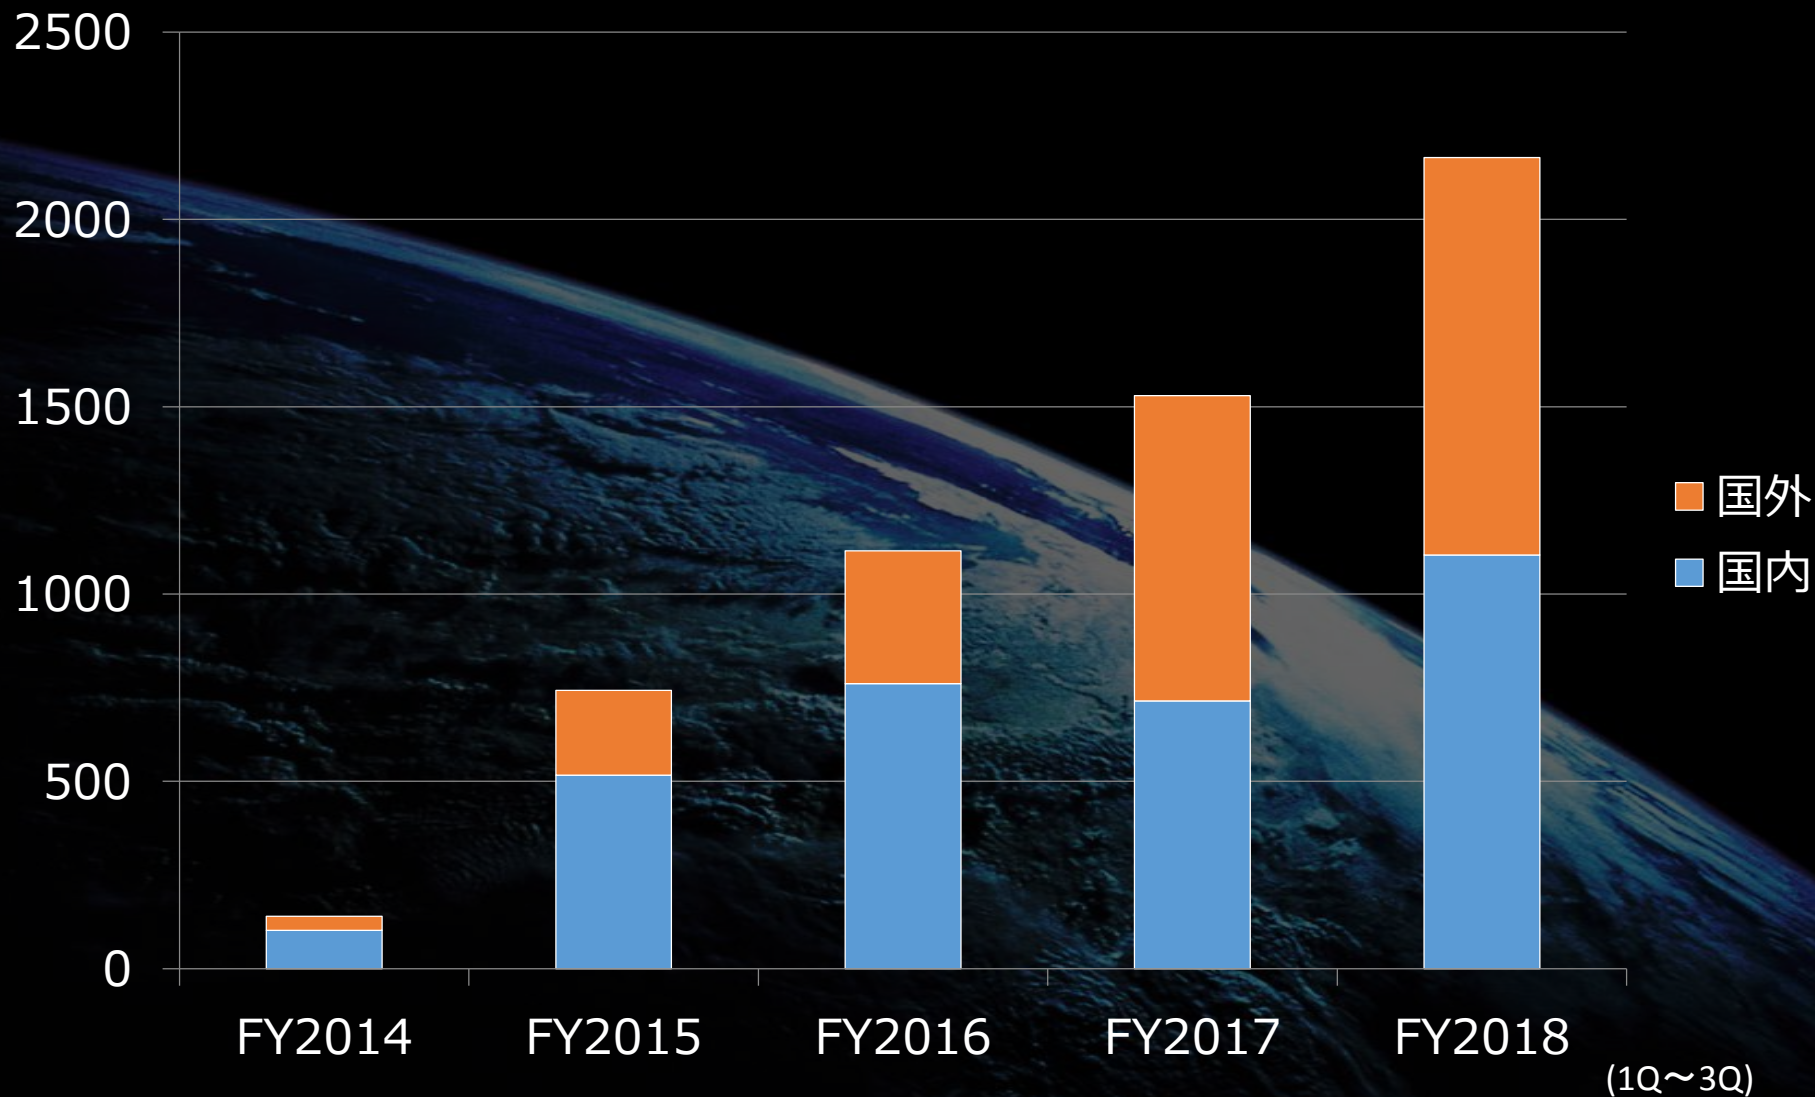

# だいち2号ALOS-2データ 利活用の広がり（一般配布の傾向から）

---

2019年3月11日

2014年11月から2018年12月までの集計

一般利用者への配布は

5,500シーン

150ユーザ

38か国

# 1. 提供シーン数の変化

(シーン数)

## 2. 利用者層の変化

(シーン数)