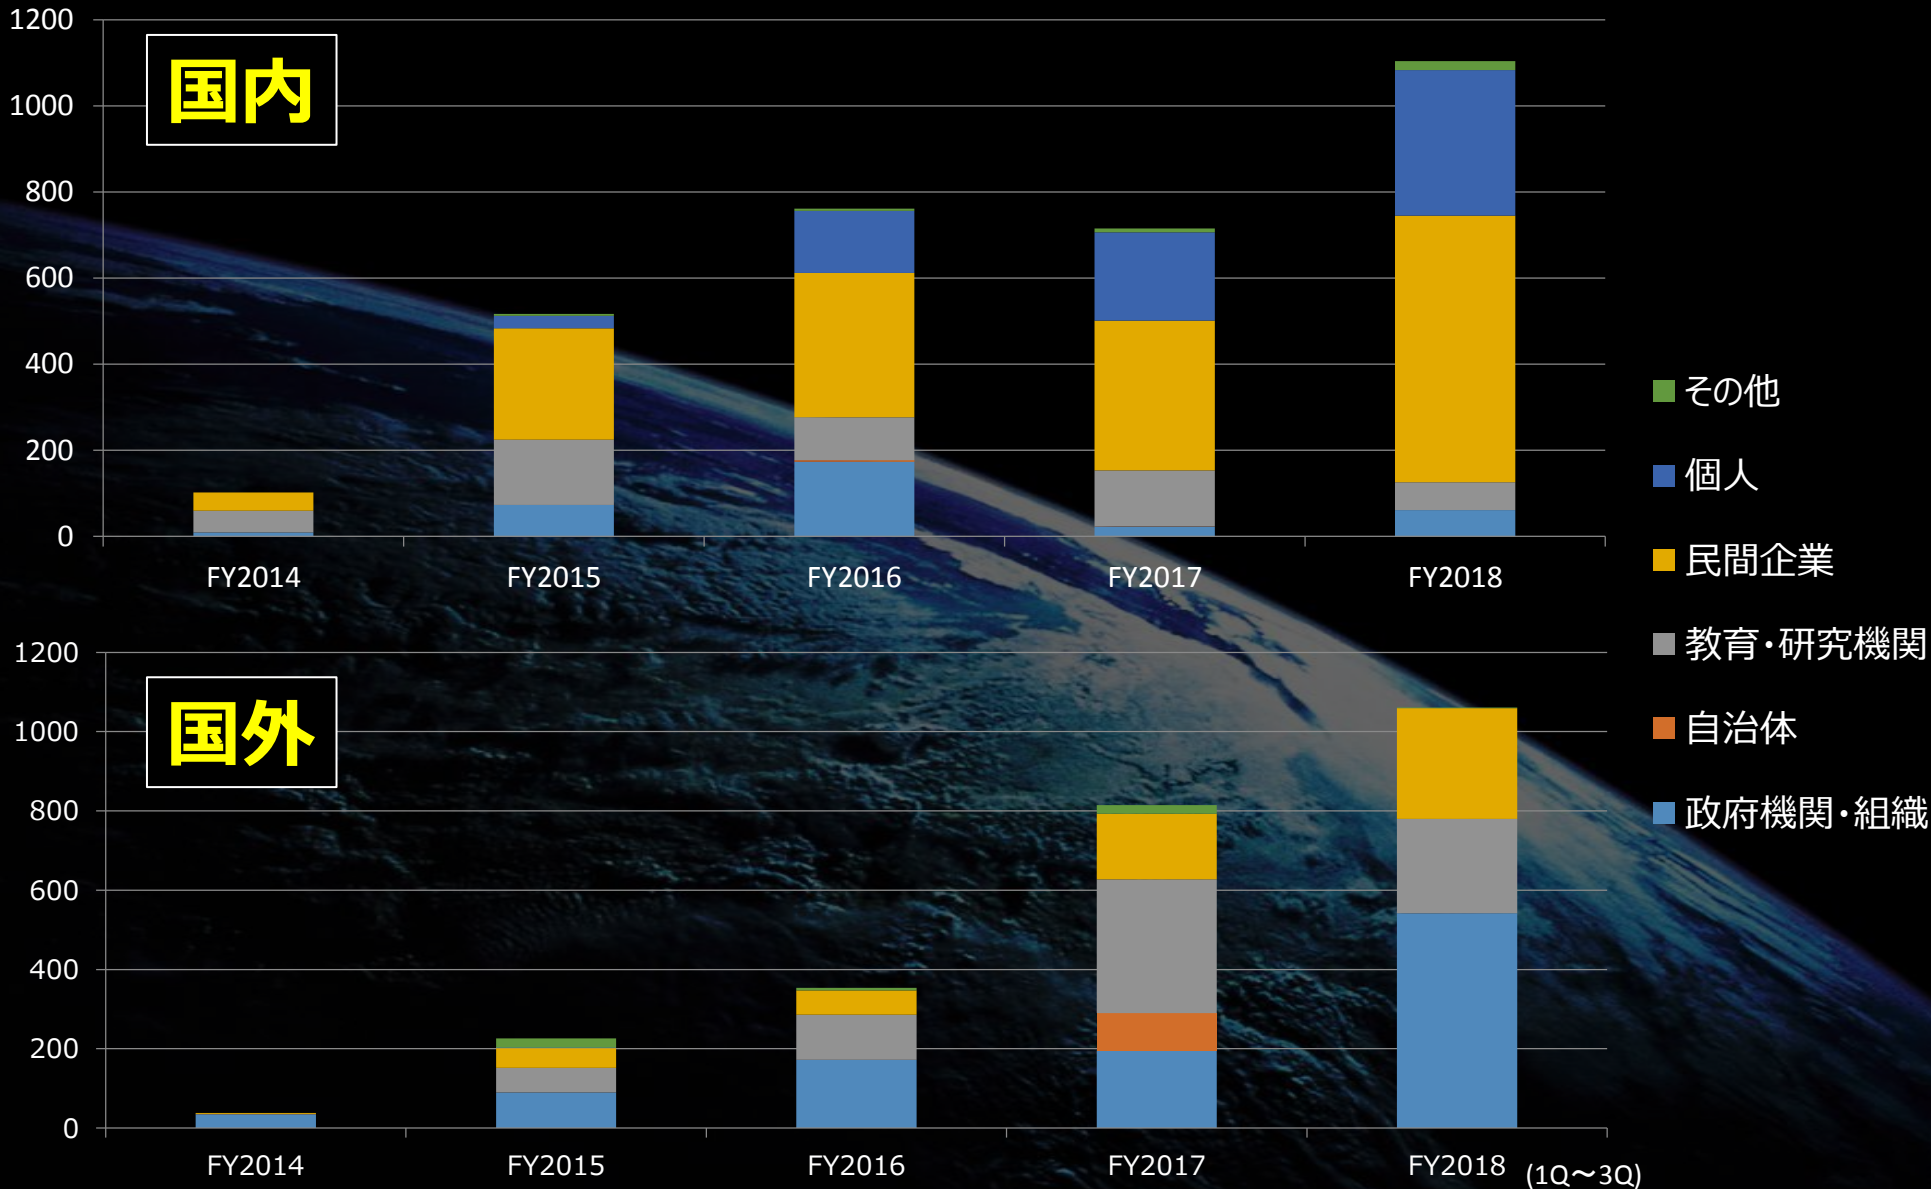

# だいち2号ALOS-2データ 利活用の広がり（一般配布の傾向から）

---

2019年3月11日

2014年11月から2018年12月までの集計

一般利用者への配布は

5,500シーン

150ユーザ

38か国

# 1. 提供シーン数の変化

(シーン数)

## 2. 利用者層の変化

(シーン数)

### 3. 利用データの変化