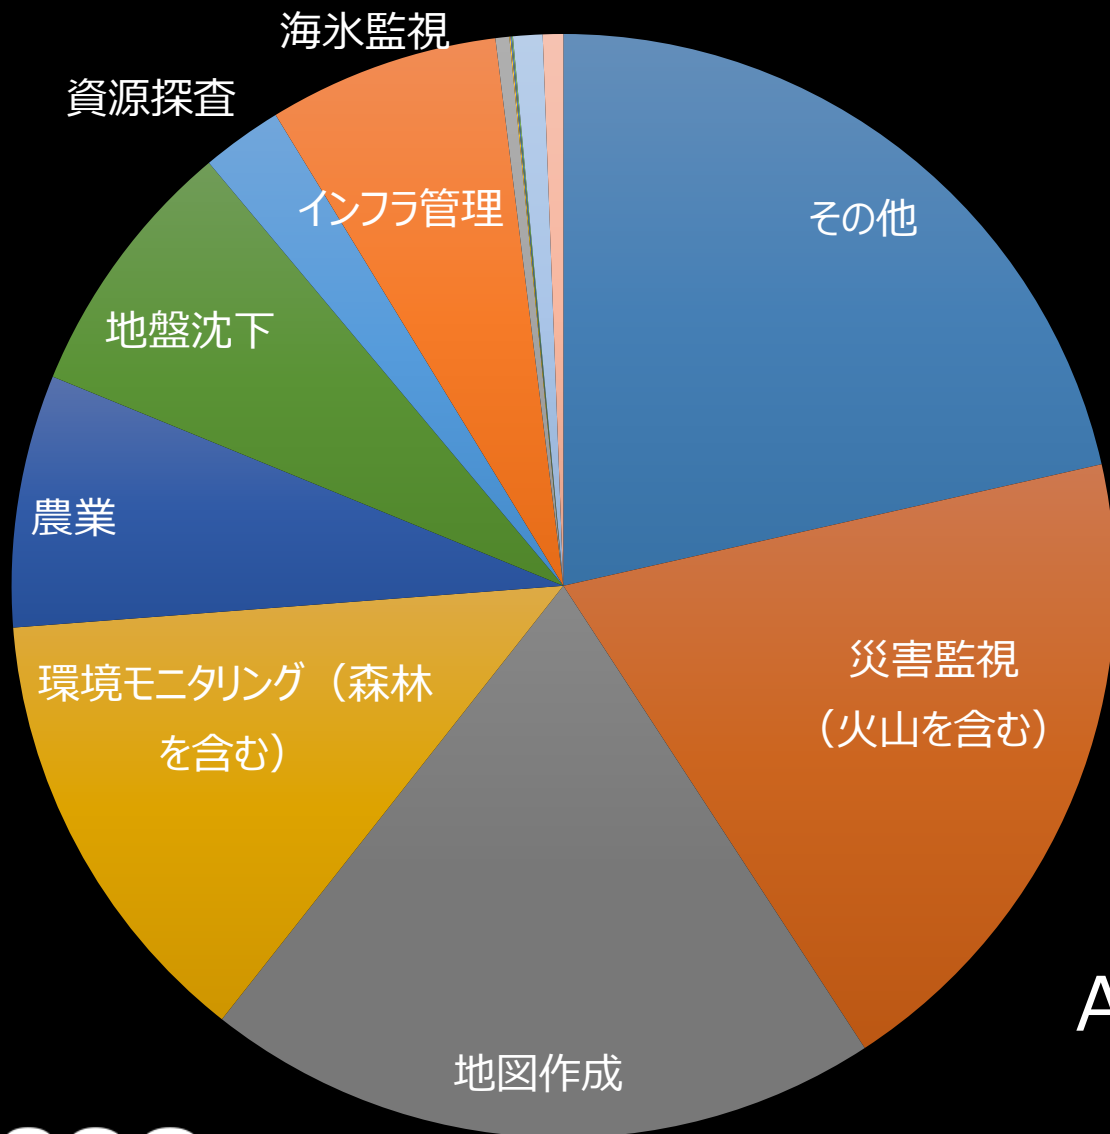

4. 利用の広がり

これからも更に広がる
ALOS-2データの利活用