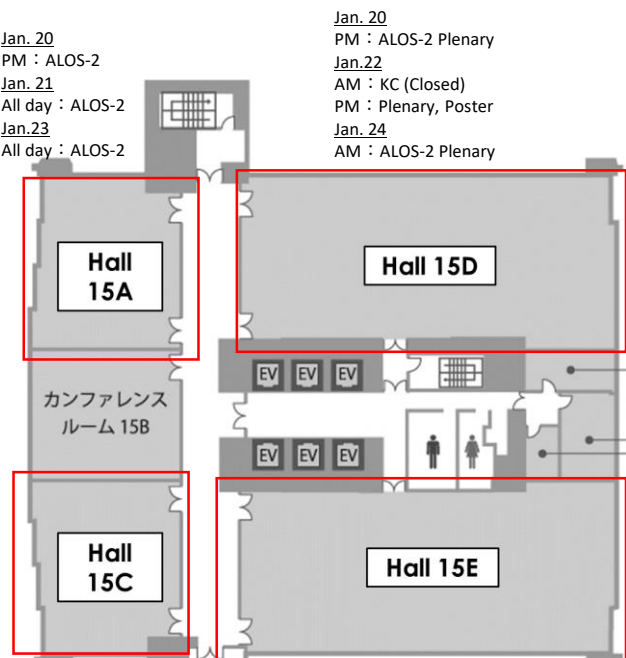

Registration : 12B (12th Floor)

11F

Jan. 21
PM : Earth CARE
Jan. 22
PM : GCOM-W AMSR3
Jan.23-24
All day : GPM

Jan. 20-21
All day : GCOM-W, AMSR3
Jan. 24
PM : MOLI (closed)

14F

Jan. 20-21
All day : GCOM-C
Jan. 23
All day : GCOM-C

15F

Jan. 20
PM : ALOS-2
Jan. 21
All day : ALOS-2
Jan.23
All day : ALOS-2

Jan. 20
PM : ALOS-2 Plenary
Jan.22
AM : KC (Closed)
PM : Plenary, Poster
Jan. 24
AM : ALOS-2 Plenary

16F

Jan. 22
AM : ALOS-3

Jan. 21
All day : ALOS-2
Jan.23
All day : ALOS-2

Jan. 22
AM : GCOM-C
Night : Welcome Party

Jan. 21
All day : KC (closed)
Jan.23
PM : KC (closed)
Jan. 24
All day : ALOS-4

■ : ホール
■ : カンファレ
■ : ミーティン