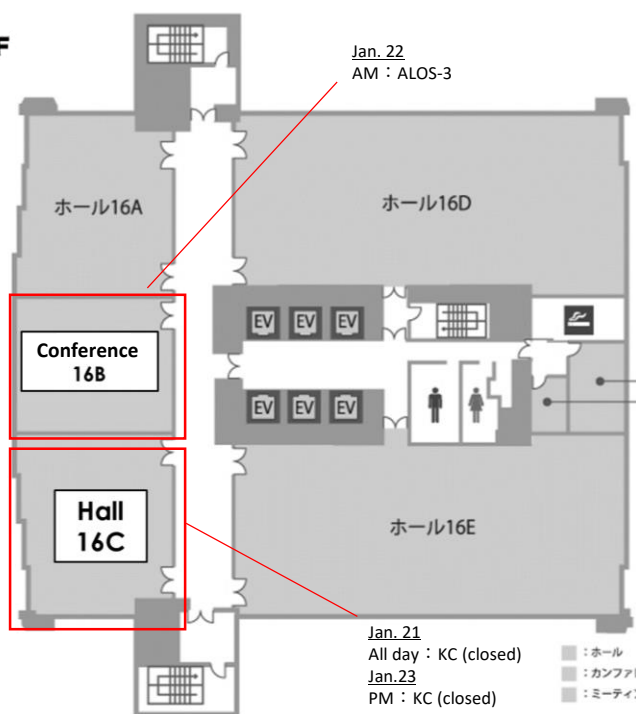

Registration : 12B (12th Floor)

11F

Jan. 21
PM : Earth CARE
Jan. 22
PM : GCOM-W AMSR3
Jan.23-24
All day : GPM

Jan. 20-21
All day : GCOM-W, AMSR3
Jan. 24
PM : MOLI (closed)

14F

Jan. 20-21
All day : GCOM-C
Jan. 23
All day : GCOM-C

15F

Jan. 20
PM : ALOS-2
Jan. 21
All day : ALOS-2
Jan.23
All day : ALOS-2

Jan. 20
PM : ALOS-2 Plenary
Jan.22
AM : KC (Closed)
PM : Plenary, Poster
Jan. 24
AM : ALOS-2 Plenary

16F

Jan. 22
AM : ALOS-3

Jan. 21
All day : ALOS-2
Jan.23
All day : ALOS-2

Jan. 22
AM : GCOM-C
Night : Welcome Party

Jan. 21
All day : KC (closed)
Jan.23
PM : KC (closed)
Jan. 24
All day : ALOS-4

■ : ホール
■ : カンファレ
■ : ミーティン